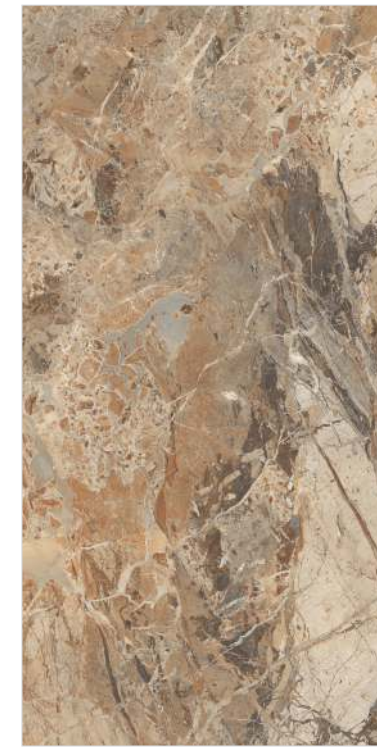

WALL - FOREST BROWN (120x240cm)  
FLOOR - BOTTOCHINO NATURAL (80x160cm)

Random face - 2

ROMANTIC STATUARIO

Random face - 3

STATUARIO NATURAL

Random face - 3

BRECCIA LIGHT

Random face - 3

BRECCIA CLASSIC

Random face - 3

BOTTOCHINO NATURAL

Random face - 2

BRECCIA MAX

Random face - 3

BRECCIA AURORA BIANCO

Random face - 3